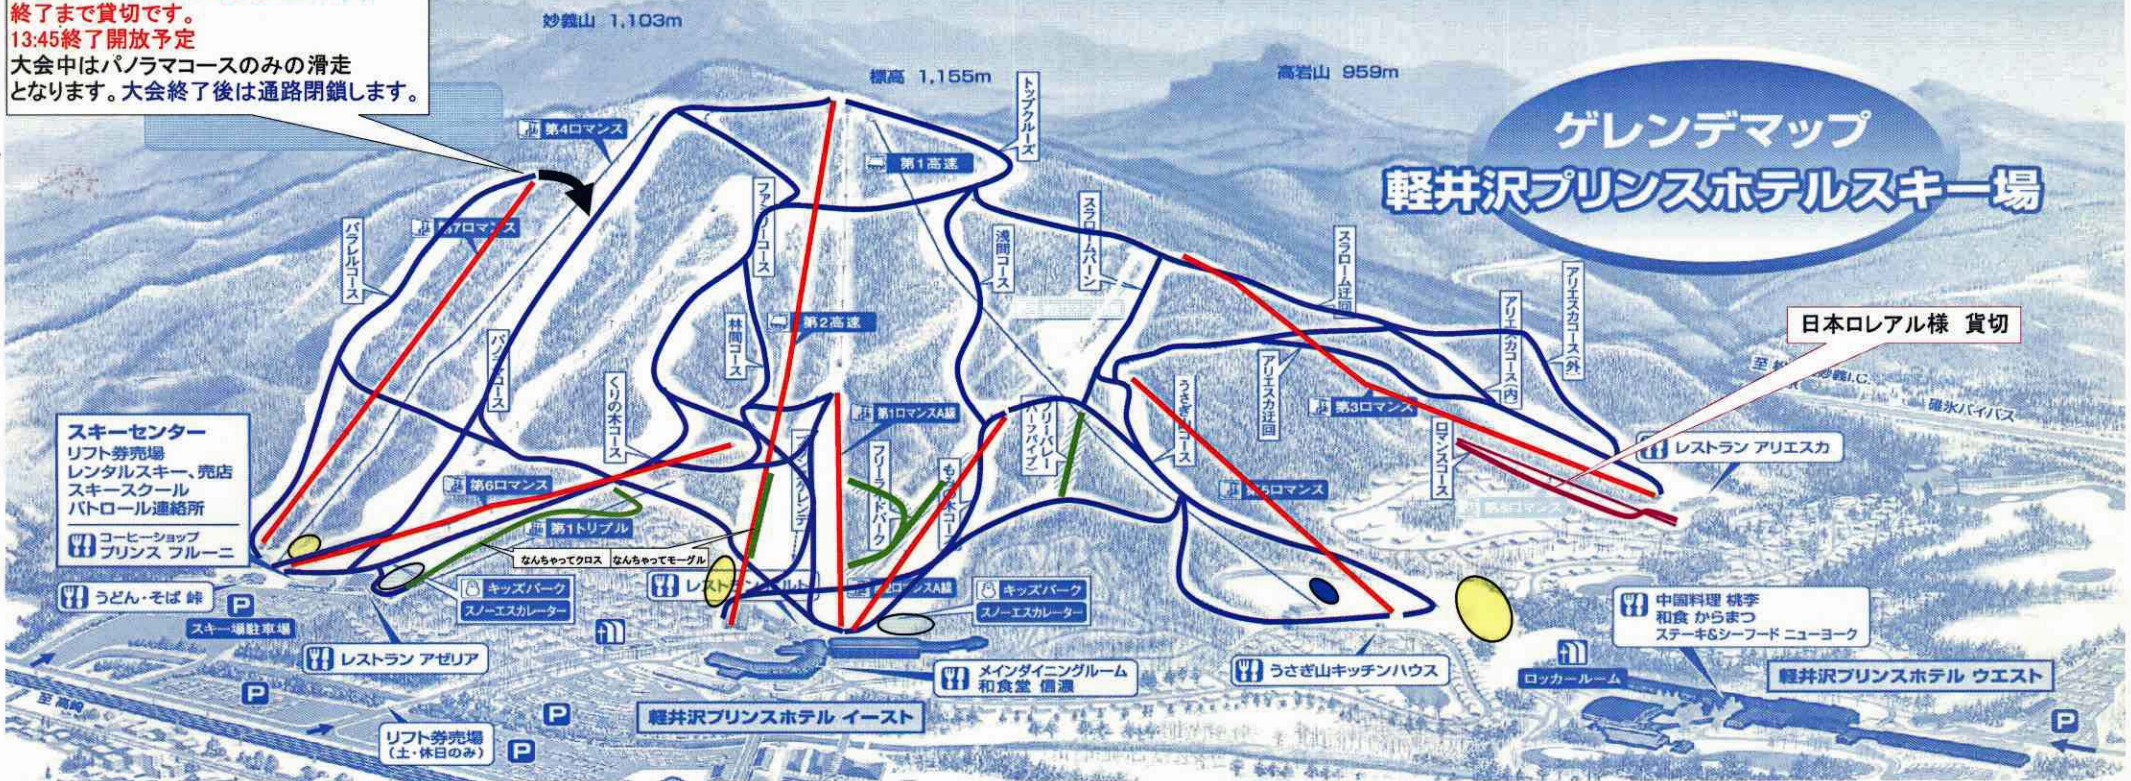

混雑が予想されます。滑走をコントロールし、ゆとりのある滑走をお楽しみください。

平成21年 1月 19日(月) リフト運行予定表

滑走コントロールミスによる接触事故が発生しています。滑走には、十分ご注意ください

ゲレンデ状況、気象状況により、営業時間は変更になる場合があります。

フリーライドパークには、キッカー、BOX、レインボー、ウォールを設置中。フリーライドパークのご利用は、20:00までとさせていただきます。

ハーフパイプ、ナイターの利用できません。

パラレルコースは月例大会開催のため終了まで貸切です。
13:45終了開放予定
大会中はパノラマコースのみの滑走となります。大会終了後は通路閉鎖します。

リフト名	営業時間
第2ロマンスリフトA線	9:00~16:45
第1高速リフト	運休
第5ロマンスリフト	8:30~17:00
第3ロマンスリフト	10:00~15:30

ゲレンデ名	営業
パラレルコース 大会開催 Δ	○
パノラマコース	○
くりの木コース	○
ファミリーコース	○
林間コース	○
プリンセスゲレンデ	○
フリーライドパーク	○
浅間コース	○
もみの木コース	○

ゲレンデ名	営業
スラロームバーン	○
スラローム迂回	○
フリーバレー(ハーフパイプ)	○
うさぎ山コース	○
ロマンスコース 貸切	○
アリエスカコース(内)	○
アリエスカコース(外)	○
アリエスカ迂回	○
キッズパーク	○

備考欄

- ・パラレルコースは大会開催のため終了まで貸切です。
- ・ロマンスコースは日本ロレアル様 貸切のため滑走できません。
- ・リフト乗車中は安全バーをご利用ください。
- ・未就学のお子さまは保護者同伴にてご利用ください。
- ・滑走のスピードをコントロールし、ゆとりのある滑走をお楽しみください。

*天候・日照時間、コース状況、大会・イベントなどにより、営業期間・時間(ナイター含む)・内容を変更したり、リフトを運休する場合がございます。お出かけ前にご確認ください。

*キッズパークは、別途入園料700円(1名さま・消費税込)がかかります。