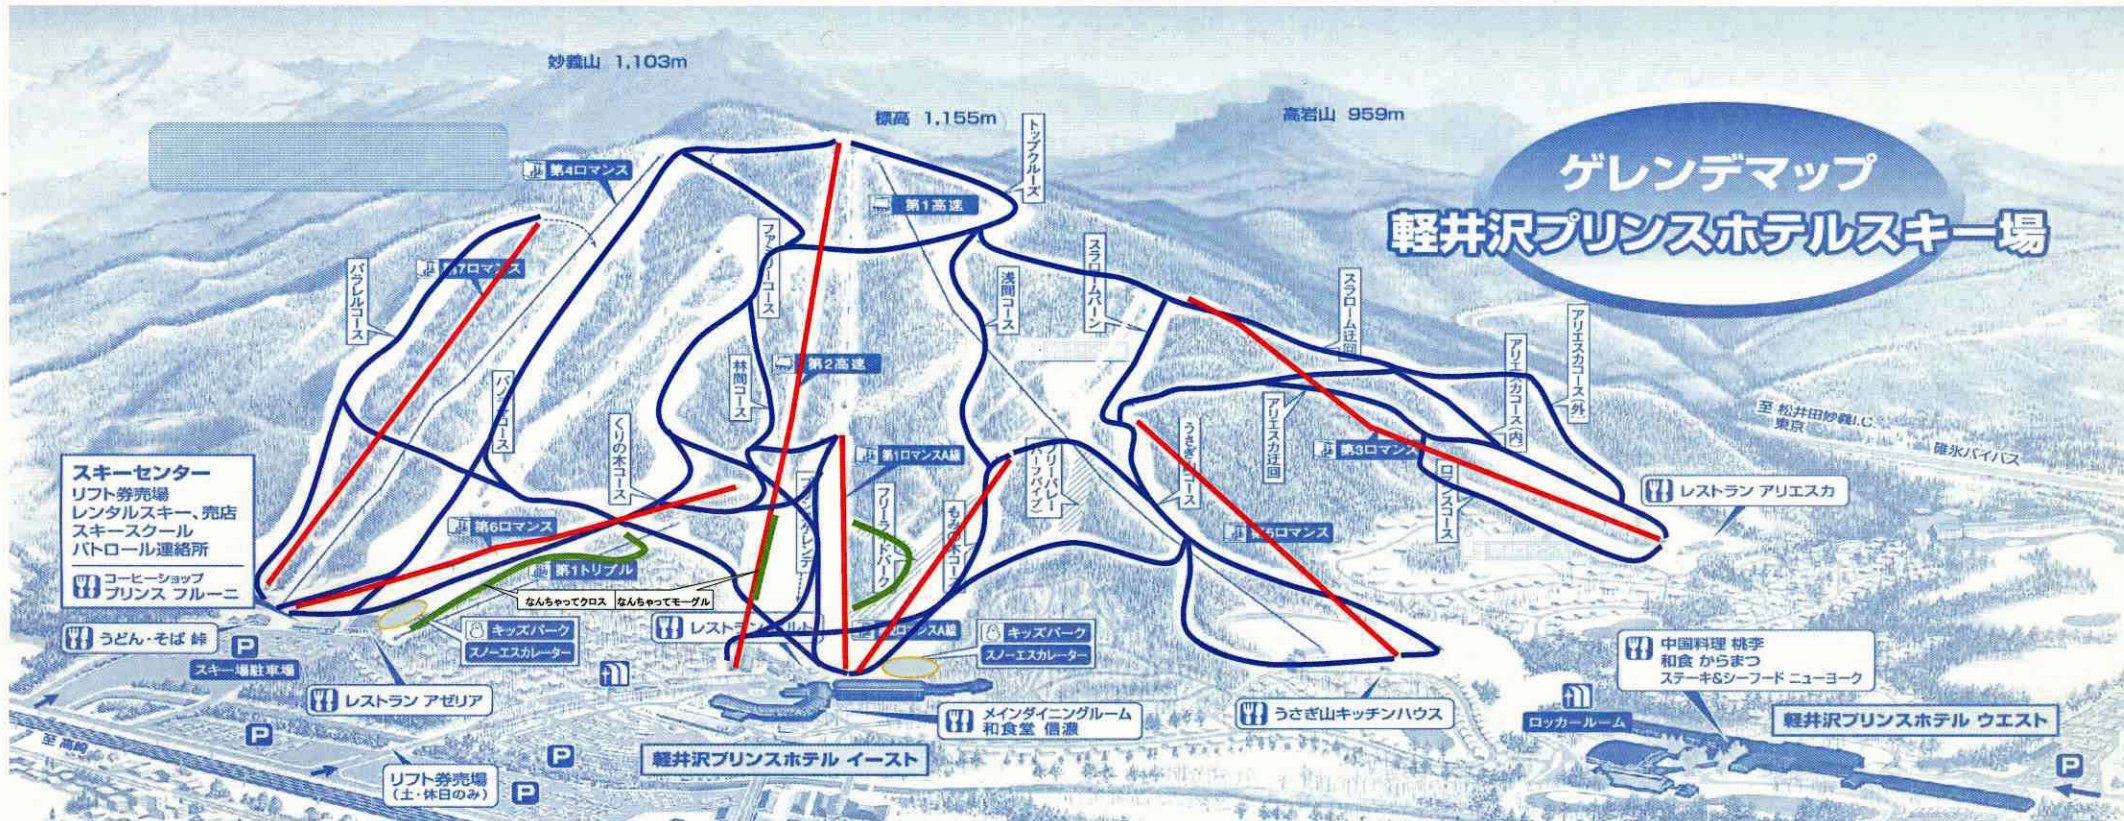

平成21年 1月 9日(金) リフト運行予定表

ゲレンデ状況、気象状況により、営業時間は変更になる場合があります。

滑走コントロールミスによる接触事故が発生しています。滑走には、十分ご注意ください

フリーライドパークには、キッカー、BOX、レインボー、ウォールを設置中  
フリーライドパークのご利用は、20:00までとさせていただきます。

| リフト名        | 営業時間       |
|-------------|------------|
| 第7ロマンスリフト   | 9:00~16:00 |
| 第4ロマンスリフト   | 運転休止       |
| 第6ロマンスリフト   | 8:30~21:00 |
| 第1トリプルリフト   | 運転休止       |
| 第2高速リフト     | 9:00~16:00 |
| 第1ロマンスリフトA線 | 8:30~21:00 |

| リフト名        | 営業時間        |
|-------------|-------------|
| 第2ロマンスリフトA線 | 9:00~16:45  |
| 第1高速リフト     | 運転休止        |
| 第5ロマンスリフト   | 8:30~17:00  |
| 第3ロマンスリフト   | 10:00~15:30 |

| ゲレンデ名     | 営業 |
|-----------|----|
| パラレルコース   | ○  |
| パノラマコース   | ○  |
| くりの木コース   | ○  |
| ファミリーコース  | ○  |
| 林間コース     | ○  |
| プリンスゲレンデ  | ○  |
| フリーライドパーク | ○  |
| 浅間コース     | ○  |
| もみの木コース   | ○  |

| ゲレンデ名          | 営業 |
|----------------|----|
| スラロームバーン       | ○  |
| スラローム迂回        | ○  |
| フリーパレー(ハーフパイプ) | ○  |
| うさぎ山コース        | ○  |
| ロマンスコース        | ○  |
| アリエスカコース(内)    | ○  |
| アリエスカコース(外)    | ○  |
| アリエスカ迂回        | ○  |
| キッズパーク         | ○  |

※天候・日照時間、コース状況、大会・イベントなどにより、営業期間・時間(ナイター含む)・内容を変更したり、リフトを運休する場合がございます。お出かけ前にご確認ください。

※キッズパークは、別途入園料700円(1名さま・消費税込)がかかります。

🕒 ナイター営業 → 🚗 駐車場入口 🍽️ レストラン 🅿️ 駐車場 🏠 レンタルスキー

備考欄

- ・滑りをコントロールし、ゆとりのある滑走をお楽しみください。
- ・なんちゃってクロス 準備終了次第オープン
- ・ハーフパイプは 1月10日オープン予定