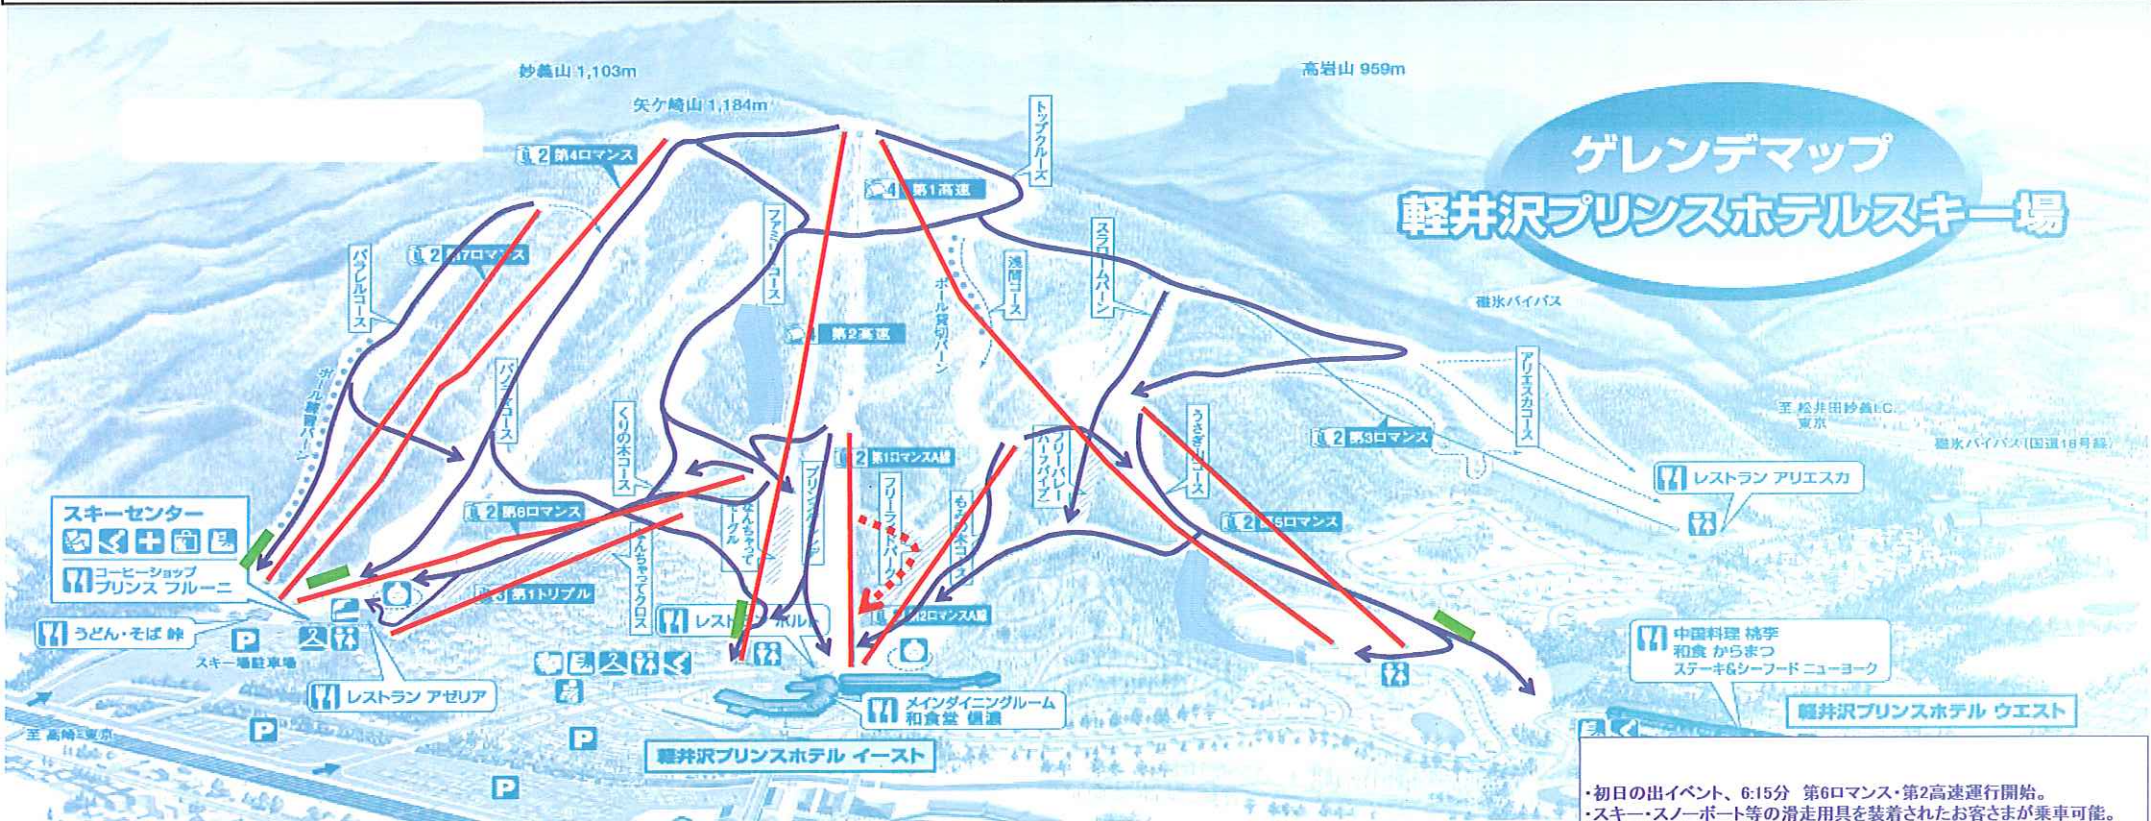

平成 22年 1月 1日 (金)	※ コース内での座り込み、急な停止は衝突事故の要因になり、大変危険です。滑走スピードを抑えて、いつでも危険を回避できる滑走を心がけましょう。
リフト運行・滑走ゲレンデの予定	※ お帰りになるまで安全で、楽しい滑走をお楽しみください。
ゲレンデ状況、気象状況により、営業時間は変更になる場合があります	
スタッフブログ 更新中。 http://blog.princehotels.co.jp/ski/karuizawa/	軽井沢スキー学校、スキーセンター前カメラ。 http://www.saj-karuizawa.com/live.html

リフト名	営業時間	リフト名	営業時間
第7ロマンスリフト	8:30~16:00	第1ロマンスリフトA線	8:00~21:00
第4ロマンスリフト	9:30~15:45	第2ロマンスリフトA線	8:30~20:45
第6ロマンスリフト	6:15~21:00	第1高速リフト	9:30~15:45
第1トリプルリフト	10:00~16:00	第5ロマンスリフト	8:00~21:00
第2高速リフト	6:15~16:00	第3ロマンスリフト	雪不足 休止

ゲレンデ名	営業	ゲレンデ名	営業
バラレルコース	○	浅間コース	雪不足
パノラマコース	○	トップクルーズ	○
くりの木コース	○	スラロームバーン	○
ファミリーコース	○	うさぎ山コース	○
プリンスゲレンデ	○	アリエスカコース	雪不足
もみの木コース	○	パラレル ボール練習	準備中

アトラクション名	営業	アトラクション名	営業
なんちゃってクロス	準備中	フリーバーン コースとして	○
なんちゃってモーグル	準備中	キッズパーク(イーストエリア)	○
フリーライドパーク	○	キッズパーク(日帰りエリア)	○

※キッズパークは、別途入園料1,000円(1名さま・消費税込)がかかります。

- ・初日の出イベント、6:15分 第6ロマンス・第2高速運行開始。
- ・スキー・スノーボード等の滑走用具を装着されたお客さまが乗車可能。
- ・日の出時刻 6:55分頃。山頂にてドリンクサービス。
- ・イベント終了後滑走可能となります。トップクルーズ→ファミリーコース→くりの木コースまたはプリンスゲレンデ。
- ・天候不良のため、イベント自体が中止の場合もあります。
- ・スキー場内の混雑が予想されます。滑走するコース、雪質、スピード、周囲の状況に合わせた余裕のある滑走をお願いします。
- ・スノーボードのお客さまは、必ず流れ止めを装着してください。
- ・観光目的のお客さま、滑走用具をお持ちにならないお客さまは、リフトに乗車できません。
- ・小さなお子さまのリフト乗車は保護者同伴でご利用ください。
- ・リフトの乗車中は安全バーをご利用ください。安全バーを上げる時は同乗者に声をかけてから上げてください。
- ・乗車中はスキーの板を振ったり、雪を落としたりしないでください。(滑走用具落下の要因になります)
- ・乗車中の落し物には十分ご注意ください。
- ・機械故障等により運行停止になる場合もございます。