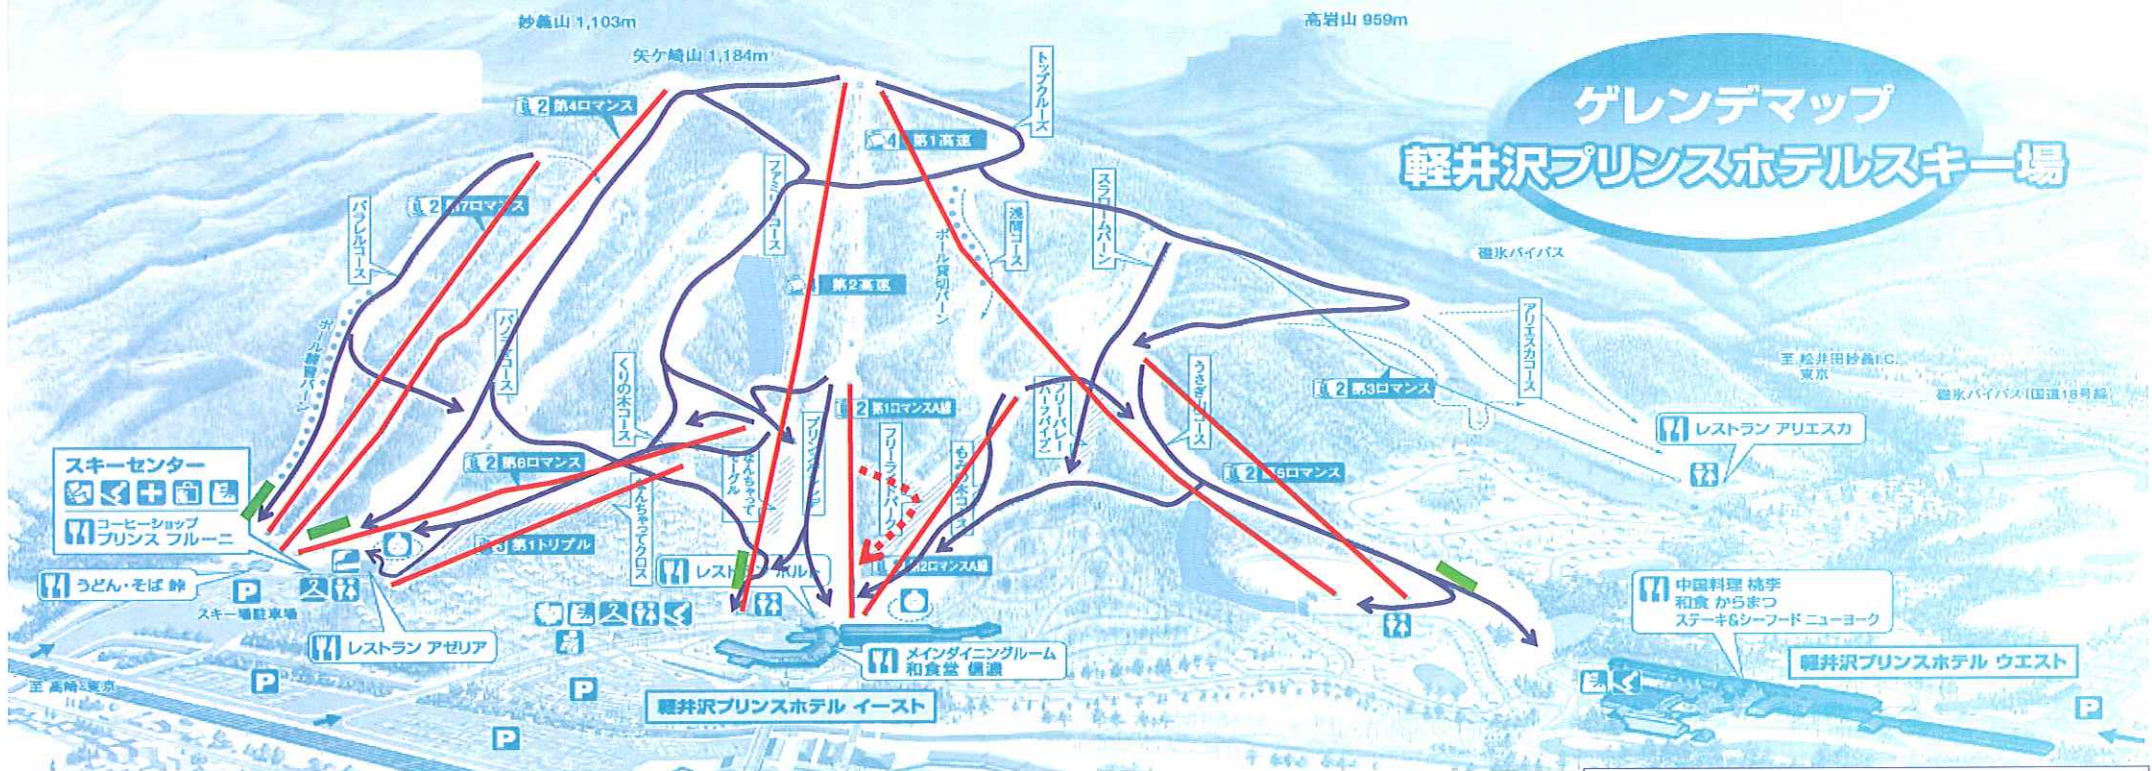

平成 22年 1月 2日 (土)	※ コース内での座り込み、急な停止は衝突事故の要因になり、大変危険です。滑走スピードを抑えて、いつでも危険を回避できる滑走を心がけましょう。
リフト運行・滑走ゲレンデの予定	
ゲレンデ状況、気象状況により、営業時間は変更になる場合があります	※ お帰りになるまで安全で、楽しい滑走をお楽しみください。
スタッフブログ 更新中。 <a href="http://blog.princehotels.co.jp/ski/karuizawa/">http://blog.princehotels.co.jp/ski/karuizawa/</a>	軽井沢スキー学校、スキーセンター前カメラ。 <a href="http://www.saj-karuizawa.com/live.html">http://www.saj-karuizawa.com/live.html</a>

リフト名	営業時間	リフト名	営業時間
第7ロマンスリフト	8:30~16:00	第10ロマンスリフトA線	8:00~21:00
第4ロマンスリフト	9:30~15:45	第2ロマンスリフトA線	8:30~20:45
第6ロマンスリフト	8:00~21:00	第1高速リフト	9:30~15:45
第1トリプルリフト	10:00~16:00	第5ロマンスリフト	8:00~21:00
第2高速リフト	8:45~16:00	第3ロマンスリフト	雪不足 休止

※天候・日照時間、コース状況、大会・イベントなどにより、営業期間・時間(ナイター含む)・内容を変更したり、リフトを運休する場合がございます。ご利用前にご確認ください。

- 👤 ナイター営業
- 🚡 ② ロマンスリフト
- 🚡 ③ トリプルリフト
- 🚡 ④ フード付4人乗り高速リフト
- 🚡 リフト券うりば
- 🚡 レンタルスキー
- 🚡 スキースクール
- 🚡 キッズパーク
- 🚡 レストラン
- 🚡 喫煙所
- 🚡 売店
- 🚡 更衣室
- 🚡 トイレ
- 🚡 駐車場
- 🚡 パトロール連絡所
- 🚡 森のキッズルーム(託児所)

ゲレンデ名	営業	ゲレンデ名	営業
パラレルコース	○	浅間コース	雪不足
パノラマコース	○	トップクルーズ	○
くりの木コース	○	スラロームバーン	○
ファミリーコース	○	うさぎ山コース	○
プリンスゲレンデ	○	アリエスカコース	雪不足
もみの木コース	○	パラレル ポール練習	準備中

アトラクション名	営業	アトラクション名	営業
なんちゃってクロス	準備中	フリーバーレー	コースとして ○
なんちゃってモグール	準備中	キッズパーク(イーストエリア)	○
フリーライドパーク	○	キッズパーク(日帰りエリア)	○