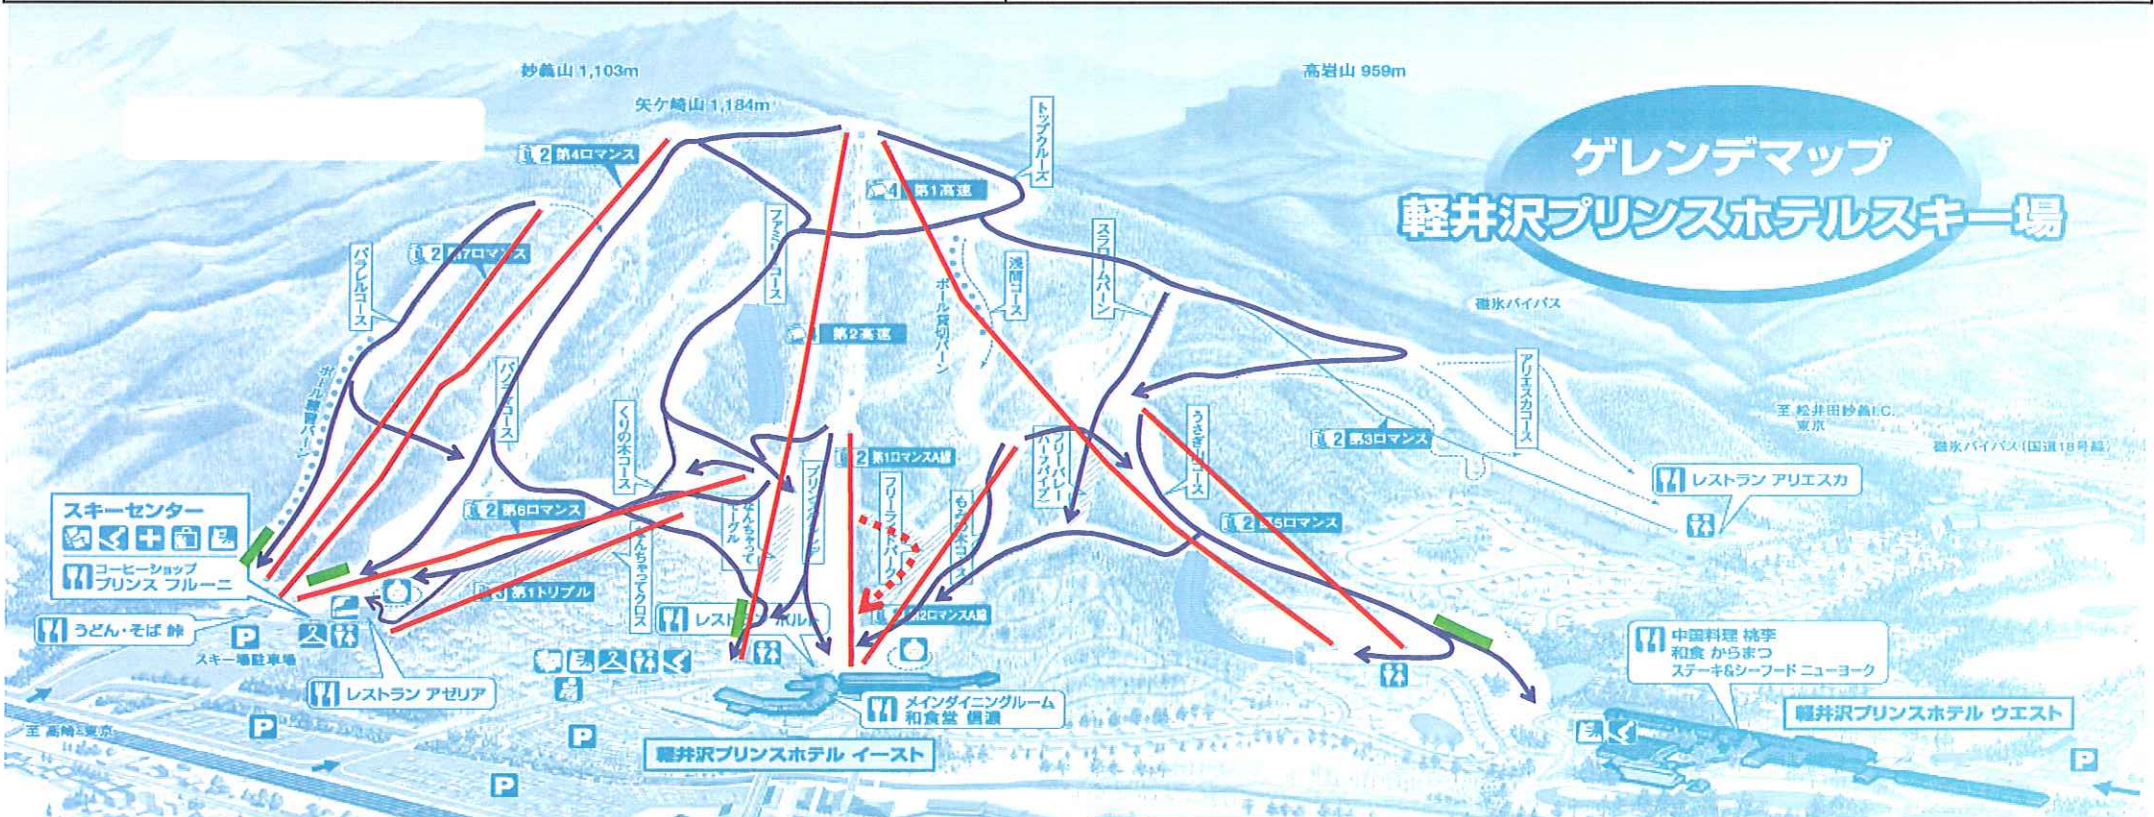

平成 22年 1月 3日 (日)
リフト運行・滑走ゲレンデの予定

※ コース内での座り込み、急な停止は衝突事故の要因になり、大変危険です。
滑走スピードを抑えて、いつでも危険を回避できる滑走を心がけましょう。

ゲレンデ状況、気象状況により、営業時間は変更になる場合があります

※ お帰りになるまで安全で、楽しい滑走をお楽しみください。

スタッフブログ 更新中。 <http://blog.princehotels.co.jp/ski/karuizawa/>

軽井沢スキー学校、スキーセンター前カメラ。 <http://www.saj-karuizawa.com/live.html>

リフト名	営業時間	リフト名	営業時間
第7ロマンスリフト	8:30~16:00	第1ロマンスリフトA線	8:00~21:00
第4ロマンスリフト	9:30~15:45	第2ロマンスリフトA線	8:30~20:45
第6ロマンスリフト	8:00~21:00	第1高速リフト	9:30~15:45
第1トリプルリフト	10:00~16:00	第5ロマンスリフト	8:00~21:00
第2高速リフト	8:45~16:00	第3ロマンスリフト	雪不足 休止

※天候・日照時間、コース状況、大会・イベントなどにより、営業期間・時間(ナイター含む)・内容を変更したり、リフトを運休する場合がございます。ご利用前にご確認ください。

- 👤 ナイター営業
- 🚡 2 ロマンスリフト
- 🚡 3 トリプルリフト
- 🚡 4 フード付4人乗り高速リフト
- 🎫 リフト券うりば
- 👕 レンタルスキー
- 🏠 スキースクール
- 👧 キッズパーク
- 🍽️ レストラン
- 🏨 喫煙所
- 🛒 売店
- 👕 更衣室
- 🚻 トイレ
- 🅇 駐車場
- 🚑 パトロール連絡所
- 🏠 森のキッズルーム(託児所)

初心者専用エリア			
ゲレンデ名	営業	ゲレンデ名	営業
パラレルコース	○	浅間コース	雪不足のため閉鎖中
バンナムコース	○	トップクルーズ	○
くりの木コース	○	スラロームバーン	○
ファミリーコース	○	うさぎ山コース	○
プリンズゲレンデ	○	アリエスカコース	雪不足のため閉鎖中
もみの木コース	○	パラレル ポール練習	準備中

キッズパーク営業時間 AM9:00~PM4:30

アトラクション名	営業	アトラクション名	営業
なんちゃってクロス	準備中	フリーバレー	コースとして ○
なんちゃってモーグル	準備中	キッズパーク(イーストエリア)	○
フリーライドパーク	○	キッズパーク(日帰りエリア)	○