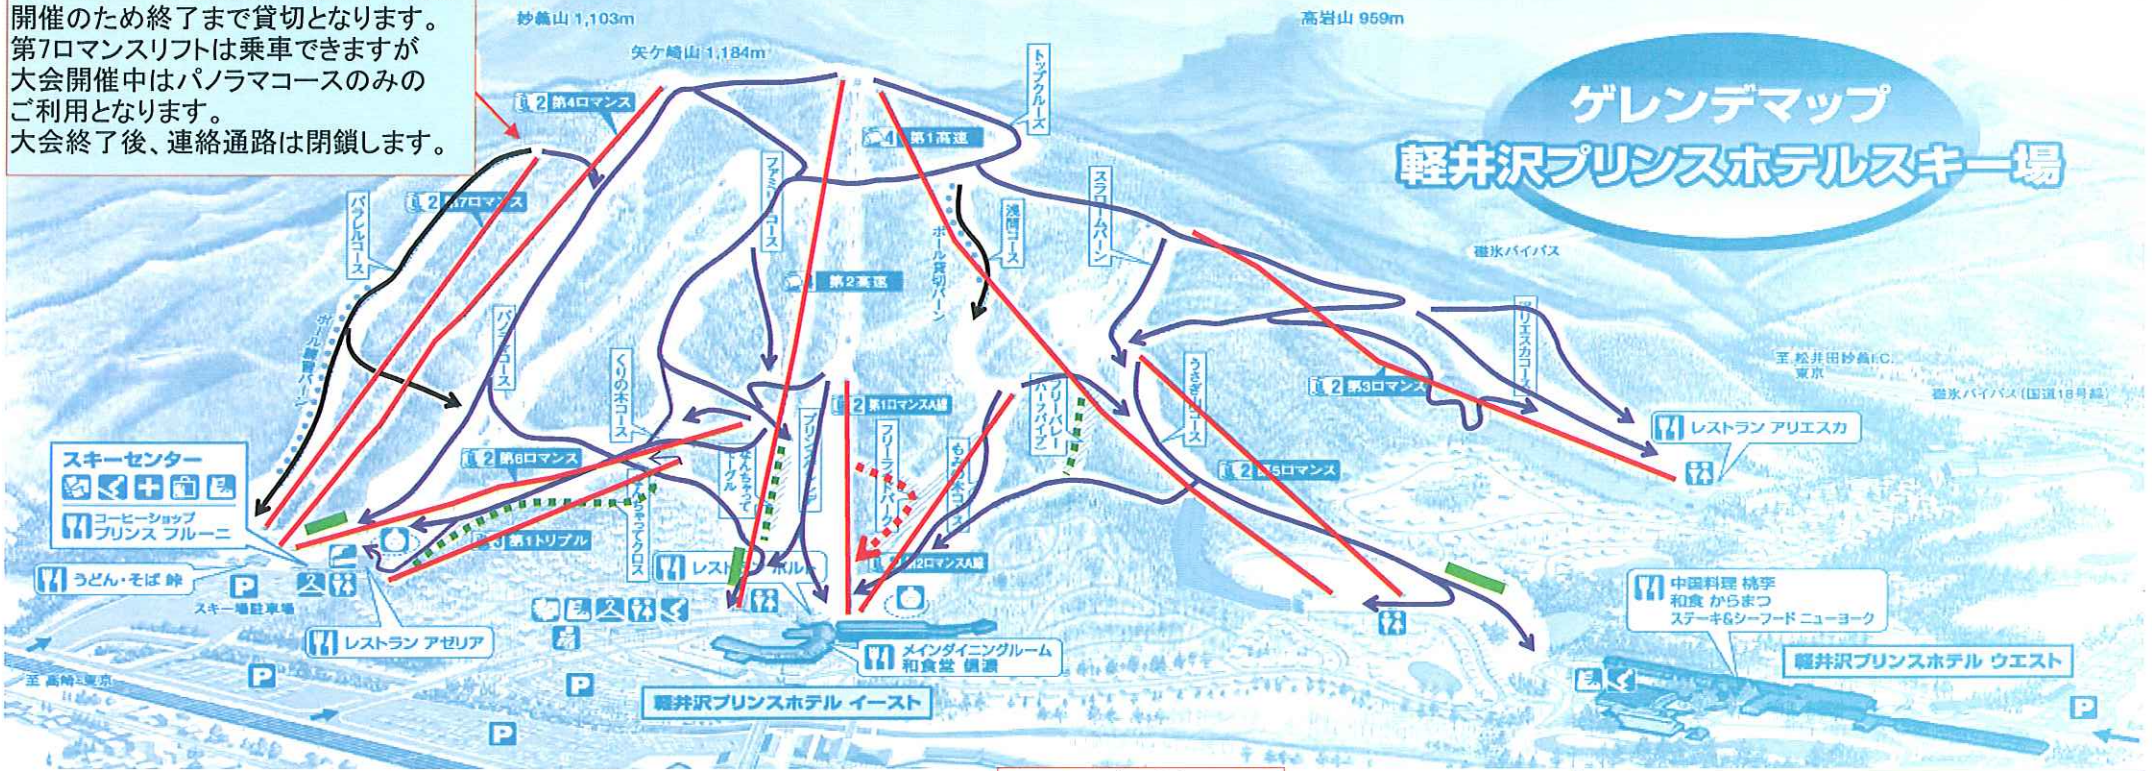

平成 22年 1月 11日 (月)	※ コース内での座り込み、急な停止は衝突事故の要因になり、大変危険です。 滑走スピードを抑えて、いつでも危険を回避できる滑走を心がけましょう。
リフト運行・滑走ゲレンデの予定	
ゲレンデ状況、気象状況により、営業時間に変更になる場合があります	※ お帰りになるまで安全で、楽しい滑走をお楽しみください。
スタッフブログ 更新中。 http://blog.princehotels.co.jp/ski/karuizawa/	軽井沢スキー学校、スキーセンター前カメラ。 http://www.saj-karuizawa.com/live.html

パラレルコースは高崎市民スキー大会開催のため終了まで貸切となります。第7ロマンスリフトは乗車できますが大会開催中はパノラマコースのみのご利用となります。大会終了後、連絡通路は閉鎖します。

リフト名	営業時間	リフト名	営業時間
第7ロマンスリフト	8:00~16:00	第10ロマンスリフトA線	8:00~21:00
第4ロマンスリフト	9:30~15:45	第2ロマンスリフトA線	8:30~16:45
第6ロマンスリフト	8:00~21:00	第1高速リフト	9:00~15:45
第1トリプルリフト	10:00~16:00	第5ロマンスリフト	8:00~17:00
第2高速リフト	8:45~16:00	第3ロマンスリフト	9:30~15:45

※天候・日照時間、コース状況、大会・イベントなどにより、営業期間・時間(ナイター含む)・内容を変更したり、リフトを運休する場合がございます。ご利用前にご確認ください。

- 👤 ナイター営業
- 🚡 ② ロマンスリフト
- 🚡 ③ トリプルリフト
- 🚡 ④ フード付4人乗り高速リフト
- 🎫 リフト券うりば
- 👕 レンタルスキー
- 🏠 スキースクール
- 👦 キッズパーク
- 🍽️ レストラン
- 🚬 喫煙所
- 🛍️ 売店
- 👕 更衣室
- 🚻 トイレ
- 🅑🅓 駐車場
- 🚚 パトロール連絡所
- 🏠 森のキッズルーム(託児所)

= 初心者専用エリア			
ゲレンデ名	営業	ゲレンデ名	営業
パラレルコース大会終了まで貸切	貸切	浅間コース	貸切
パノラマコース	○	トップクルーズ	○
のりの木コース	○	スラロームバーン	○
ファミリーコース	○	うさぎ山コース	○
プリンスゲレンデ	○	アリエスカコース	○
もみの木コース	○	パラレル ボール練習	準備中

キッズパーク営業時間 AM9:00~PM4:30

アトラクション名	営業	アトラクション名	営業
なんちゃってクロス	○	フリーバレー(ハーフパイプ)	○
なんちゃってモググル	○	キッズパーク(イーストエリア)	○
フリーライドパーク	○	キッズパーク(日帰りエリア)	○